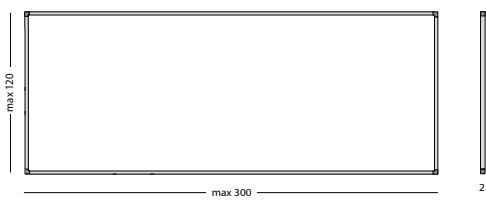

NL Prikborden Bulletin Softline profiel

Prikbord Bulletin heeft een prikoppervlak van kurklinoleum, in de kleur grijs, blauw, zwart, rood of oranje. Optimale levensduur door zelfherstellend vermogen. Geanodiseerd softline profiel met grijze kunststof hoekstukken.

D Pinntafeln Bulletin Softline Profil

Die Pinntafel Bulletin hat eine Oberfläche aus Korklinoleum. Farben grau, blau, schwarz, rot oder orange. Optimale Lebensdauer durch ihre Selbst-Wiederherstellung. Eloxiertes Softline Profil mit grauen Kunststoff-Eck-elementen.

Prikborden Bulletin softline profiel
Pin boards Bulletin softline profile

Kleur Colour	Afmetingen Size	Artikelnummer Article number
Grijs Grey	120 x 300 cm	11204.126
	120 x 240 cm	11204.120
	120 x 180 cm	11204.121
	90 x 180 cm	11204.122
	90 x 120 cm	11204.123
	60 x 90 cm	11204.124
Blauw Blue	45 x 60 cm	11204.125
	120 x 300 cm	11204.320
	120 x 240 cm	11204.321
	120 x 180 cm	11204.322
	90 x 180 cm	11204.323
	90 x 120 cm	11204.324
Zwart Black	60 x 90 cm	11204.325
	45 x 60 cm	11204.326
	120 x 300 cm	11204.300
	120 x 240 cm	11204.301
	120 x 180 cm	11204.302
	90 x 180 cm	11204.303
Rood Red	90 x 120 cm	11204.304
	60 x 90 cm	11204.305
	45 x 60 cm	11204.306
	120 x 300 cm	11204.340
	120 x 240 cm	11204.341
	120 x 180 cm	11204.342
Oranje Orange	90 x 180 cm	11204.343
	90 x 120 cm	11204.344
	60 x 90 cm	11204.345
	45 x 60 cm	11204.346
	120 x 300 cm	11204.360
	120 x 240 cm	11204.361
	120 x 180 cm	11204.362
	90 x 180 cm	11204.363
	90 x 120 cm	11204.364
	60 x 90 cm	11204.365
	45 x 60 cm	11204.366